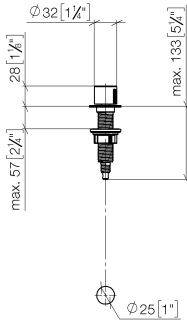

**Accionamiento excéntrico manual con maneta de control giratoria -
Champagne cepillado (Oro 22k)**

ELIO

10 712 970

- Accionamiento para un fregadero
- Se incluye adaptador para el tiro Bowden

Encaja con ELIO, ENO, MEM, META SQUARE, SYNC y TARA ULTRA

Accionamiento excéntrico manual con maneta de control giratoria -
Champagne cepillado (Oro 22k)

ELIO

10 712 970
mm [inches]

**Accionamiento excéntrico manual con maneta de control giratoria -
Champagne cepillado (Oro 22k)**

ELIO

10 712 970

Piezas para otros
acabados pueden
encontrarse aquí:
Cromo

Lista de piezas de recambios

Nº	Número de artículo	Denominación	Cantidad de montaje	Plazo de entrega
1	09 20 97 030-46	manilla	1	60
2	90 12 12 002 00 90	manguito de engaste	1	2
3	09 27 87 011-46	roseta	1	30
4	09 14 10 042 90	sello	1	2
5	09 29 06 087-46	husillo	1	-
Ya no se puede pedir el repuesto, solicite el artículo de repuesto.				
6	04 30 01 029 00 90	adaptador	1	2
7	09 24 03 175 90	adaptador	1	2
8	09 11 10 073-07	racor	1	30
9	09 11 10 074-07	racor	1	30
10	09 11 10 079-07	racor	1	30
11	09 30 11 087 90	disco	1	2
12	09 23 30 024-07	tuerca	1	30